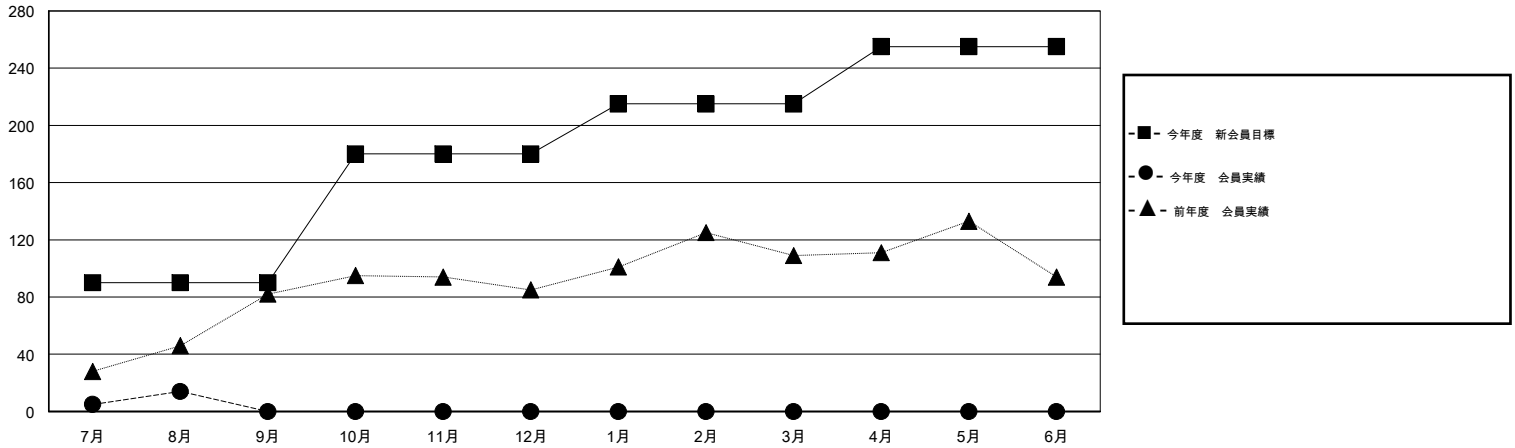

MONTHLY MEMBERSHIP PROGRESS REPORT

District 337 E

Results as of: 8/31/2016

GMT: Masayoshi Maruyama

地域 JAPAN

GMT会則地域 5-Jap

クラブ				
結果: 2016-2017				
四半期	新クラブ目標	新クラブ	解散クラブ	純増 / 減
7月/8月/9月	0	0	0	0
10月/11月/12月	0	0	0	0
1月/2月/3月	0	0	0	0
4月/5月/6月	1	0	0	0

名				
結果: 2016-2017				
四半期	新会員目標	チャーターメン バー / 新会員	退会者	純増 / 減
7月/8月/9月	90	44	30	14
10月/11月/12月	90	0	0	0
1月/2月/3月	35	0	0	0
4月/5月/6月	40	0	0	0

新クラブ目標及び実績累計

会員目標及び実績累計

解散クラブ: 0	18 CLUBS OF 58 一名以上の新会員を登録	男女別
		男性 1,459 (81.97%)
		女性 321 (18.03%)
退会者	健康診断データはこちら	家族会員 418
物故会員 4		世帯主 193
クラブ解散 0		世帯主以外 225
その他 26		
合計 30		